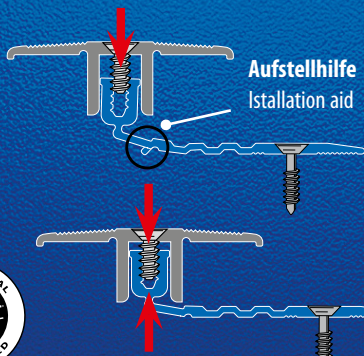

PPS®-Champion

Beim Verschrauben des TOP-Profils wird der Schraubkanal des BASIS-Profils angehoben.

When screwing the TOP profile, the screw channel of the BASE profile is lifted.

Aufstellhilfe
Installation aid