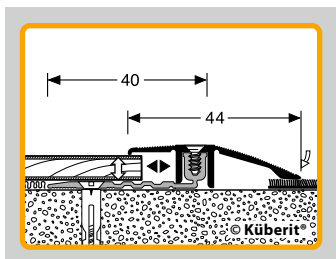

286 / 286 SK

↑↓ 6,5 – 16 mm**

12 mm