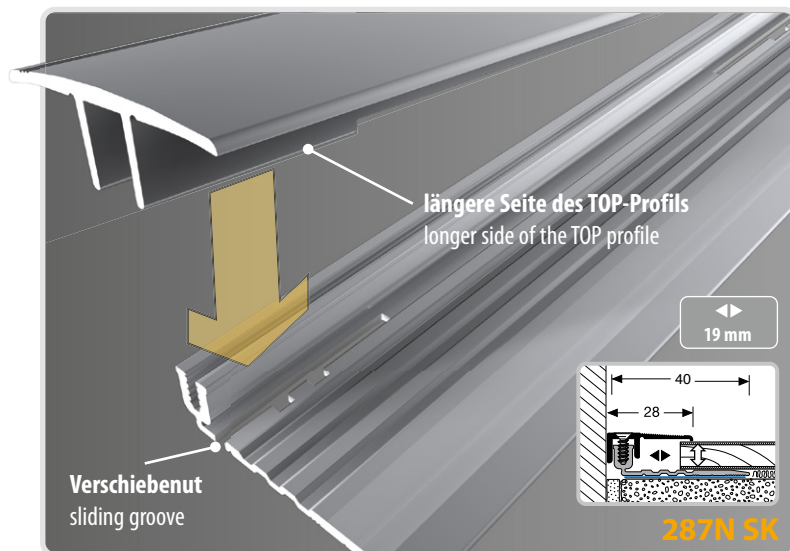

Verschiebenut
sliding groove

längere Seite des TOP-Profils
longer side of the TOP profile

19 mm

287N SK