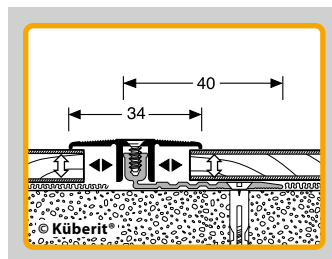

288 / 288 SK*

↑↓ 6,5 – 16 mm**

2x 12 mm

* bei gleich hohen Böden
for floorings of the same height