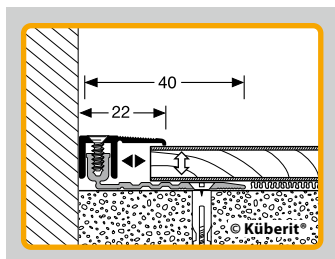

287

↑↓ 6,5 – 16 mm

12 mm